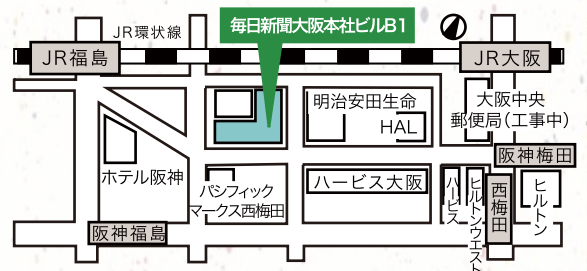

なにわの絵本作家

長谷川義史

絵本ライブ

ないて わらって 心にしみる90分!

2013年

11月17日(日)

開演 13:00(開場 12:30 上演時間 90分)

会場: オールホール(梅田 毎日新聞ビルB1)

参加費: 会員無料/一般 1,800円

(3才から有料/全席指定・当日500円増)

3才未満のお子さんや車イスでのご参加の場合は、事前にご相談下さい。

終了後にサイン会開催!

(先着100名 要事前申込)

*当日に絵本購入された方に限り 一人一冊まで

会員先行申込 受付中 ・ 一般9/1~

会員限定リクエスト企画!

長谷川さんの作品でお気に入りNO.1は?

第1位の絵本を読んでもらおう!!

プロフィール

1961年大阪府藤井寺市生まれ。グラフィックデザイナーを経て、2000年「おじいちゃんのおじいちゃんのおじいちゃん」(BL出版)で絵本デビュー。主な作品:「おたまさんのおかいさん」(解放出版社)「ぼくがラーメンたべるとき」(教育画劇)「いいからいいから」シリーズ(絵本館)「おへそのあな」(BL出版)「だじゃれ日本一周」(理論社)など多数。各地で開催される絵本ライブや、毎日放送ちんぷいぶいの名物コーナー『とびだせ絵本』で、お茶の間のファン層を拡大中。